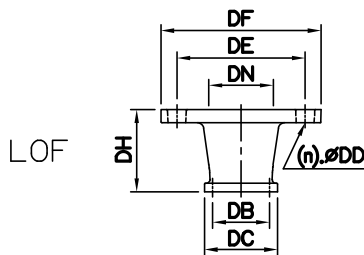

Dimensions-inch

Weight:lb

Model	A	B	C	D	E	DB	WT1	Optional Outlet Accessories				
								LOH	LOT	LOF	LKF	LOC
80HDG21.5 1Ø	10¼	7½	7⅝	23⅜	21½	3⅞	90	LOH3-98	LOT3-98	LOF3-150-160*98	LKF3-150*98	LOC3-150*98
80HDG21.5 3Ø	10¼	7½	7⅝	21⅝	19¾	3⅞	79	LOH3-98	LOT3-98	LOF3-150-160*98	LKF3-150*98	LOC3-150*98
80HDG22.2 1Ø	10¼	7½	7⅝	24½	22⅝	3⅞	99	LOH3-98	LOT3-98	LOF3-150-160*98	LKF3-150*98	LOC3-150*98
80HDG22.2 3Ø	10¼	7½	7⅝	21⅝	19¾	3⅞	88	LOH3-98	LOT3-98	LOF3-150-160*98	LKF3-150*98	LOC3-150*98
80HDG23.7 3Ø	10¼	7½	7⅝	22⅝	20⅝	3⅞	99	LOH3-98	LOT3-98	LOF3-150-160*98	LKF3-150*98	LOC3-150*98

L.W.L.:Lowest Running Water Level

WT1:Pump Weight(Without Cable)

DIMENSIONS

NO: SOHDG000000-00

MODEL: Outlet (3"~6")

OUTLET CONNECTION

Model	mm		inch	
	DB	DC	DB	DC
1.5~3.7kW	98	89	3 7/8	3 1/2
5.5~7.5kW	127	112	5	4 1/8

OPTIONAL OUTLET ACCESSORIES

LOH	Dimensions-mm				kg	Dimensions-inch				b
	d1	DB	DC	DH		d1	DB	DC	DH	
LOH3-98	80	98	89	100	2	3	3 7/8	3 1/2	3 15/16	4
LOH3-127	80	127	112	110	2	3	5	4 7/16	4 5/16	4
LOH4-127	100	127	112	110	3	4	5	4 7/16	4 5/16	7
LOH6-127	150	127	112	172	5	6	5	4 7/16	6 3/4	11

LOT	Dimensions-mm				kg	Dimensions-inch				b	Thread Available		
	d2	DB	DC	DH		d2	DB	DC	DH		Weight		
LOT3-98	80	98	89	80	2	3	3 7/8	3 1/2	3 1/8	4	PF	PT	NPT
LOT3-127	80	127	112	85	2	3	5	4 7/16	3 3/8	4	PF	PT	NPT
LOT4-127	100	127	112	85	2	4	5	4 7/16	3 3/8	4	PF	PT	NPT
LOT6-127	150	127	112	140	4	6	5	4 7/16	5 1/2	9	PF	PT	NPT