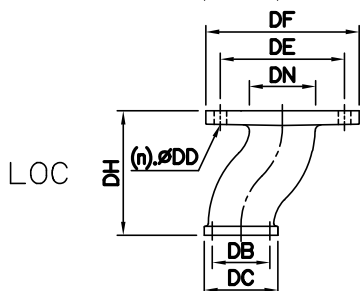

LOC	Dimensions-mm								kg	Dimensions-inch								b	(n)QTY
	DN	DB	DC	DD	DE	DF	DH	Weight		DN	DB	DC	DD	DE	DF	DH	Weight		
LOC3-150*98	80	98	89	15	150	185	150	5	3	3 7/8	3 1/2	9/16	5 3/4	7 5/16	5 3/4	11	8		
LOC3-150*127	80	127	112	15	150	185	180	6	3	5	4 7/16	9/16	5 3/4	7 5/16	7 1/16	13	8