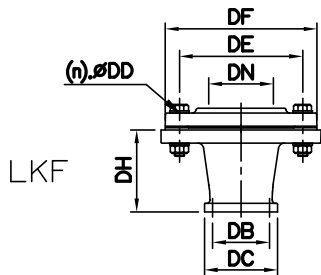

L.W.L.:Lowest Running Water Level

WT1:Pump Weight(Without Cable)

DIMENSIONS

NO: SOHDG000000-00

MODEL: Outlet (3"~6")

OUTLET CONNECTION

Model	mm		inch	
	DB	DC	DB	DC
1.5~3.7kW	98	89	3 7/8	3 1/2
5.5~7.5kW	127	112	5	4 1/8

OPTIONAL OUTLET ACCESSORIES

LOH	Dimensions-mm				kg	Dimensions-inch				b
	d1	DB	DC	DH		d1	DB	DC	DH	
LOH3-98	80	98	89	100	2	3	3 7/8	3 1/2	3 15/16	4
LOH3-127	80	127	112	110	2	3	5	4 7/16	4 5/16	4
LOH4-127	100	127	112	110	3	4	5	4 7/16	4 5/16	7
LOH6-127	150	127	112	172	5	6	5	4 7/16	6 3/4	11

LOT	Dimensions-mm				kg	Dimensions-inch				b	Thread Available		
	d2	DB	DC	DH		d2	DB	DC	DH		Weight		
LOT3-98	80	98	89	80	2	3	3 7/8	3 1/2	3 1/8	4	PF	PT	NPT
LOT3-127	80	127	112	85	2	3	5	4 7/16	3 3/8	4	PF	PT	NPT
LOT4-127	100	127	112	85	2	4	5	4 7/16	3 3/8	4	PF	PT	NPT
LOT6-127	150	127	112	140	4	6	5	4 7/16	5 1/2	9	PF	PT	NPT

LOF	Dimensions-mm								kg	Dimensions-inch								b	(n)QTY
	DN	DB	DC	DD	DE	DF	DH	Weight		DN	DB	DC	DD	DE	DF	DH	Weight		
LOF3-150-160*98	80	98	89	19	150~160	195	100	4	3	3 7/8	3 1/2	3/4	5 3/4~6 5/16	7 1/16	3 15/16	9	8		
LOF3-150-160*127	80	127	112	19	150~160	195	110	7	3	5	4 7/16	3/4	5 3/4~6 5/16	7 1/16	4 5/16	15	8		
LOF4-175-190*127	100	127	112	19	175~190	225	110	10	4	5	4 7/16	3/4	6 7/8~7 1/2	8 7/8	4 5/16	22	8		
LOF6-240*127	150	127	112	23	240	280	140	14	6	5	4 7/16	7/8	9 1/16	11	5 1/2	31	8		