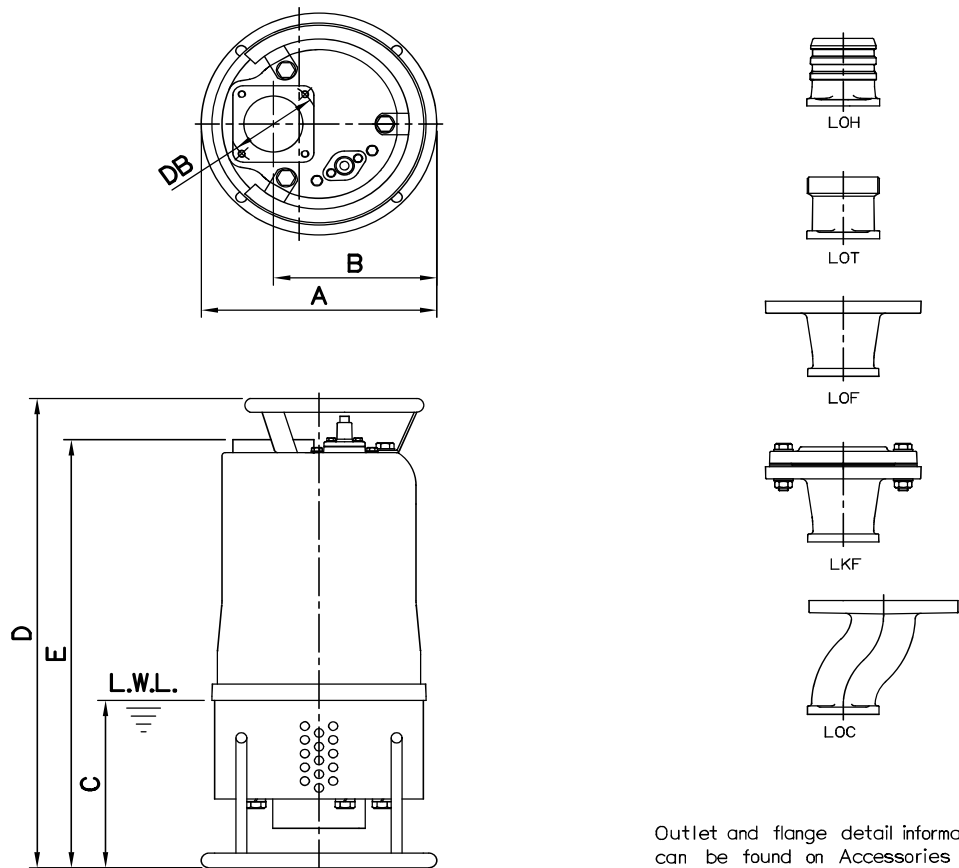

DIMENSIONS

NO: S3HDG237030-00

MODEL: 80HDG21.5 / 22.2 / 23.7

60Hz 1Ø / 3Ø

Outlet and flange detail information can be found on Accessories section.

Dimensions-mm

Weight:kg

Model	A	B	C	D	E	DB	WT1	Optional Outlet Accessories				
								LOH	LOT	LOF	LKF	LOC
80HDG21.5 1Ø	260	179	195	592	546	98	41	LOH3-98	LOT3-98	LOF3-150-160*98	LKF3-150*98	LOC3-150*98
80HDG21.5 3Ø	260	179	195	547	502	98	36	LOH3-98	LOT3-98	LOF3-150-160*98	LKF3-150*98	LOC3-150*98
80HDG22.2 1Ø	260	179	195	622	577	98	45	LOH3-98	LOT3-98	LOF3-150-160*98	LKF3-150*98	LOC3-150*98
80HDG22.2 3Ø	260	179	195	547	502	98	40	LOH3-98	LOT3-98	LOF3-150-160*98	LKF3-150*98	LOC3-150*98
80HDG23.7 3Ø	260	179	195	577	532	98	45	LOH3-98	LOT3-98	LOF3-150-160*98	LKF3-150*98	LOC3-150*98

L.W.L.:Lowest Running Water Level

WT1:Pump Weight(Without Cable)

DIMENSIONS

NO: SOHDG000000-00

MODEL: Outlet (3"~6")

OUTLET CONNECTION

Model	mm		inch	
	DB	DC	DB	DC
1.5~3.7kW	98	89	3 7/8	3 1/2
5.5~7.5kW	127	112	5	4 1/8

LOT	Dimensions-mm				kg	Dimensions-inch				b	Thread Available		
	d2	DB	DC	DH		d2	DB	DC	DH		Weight		
LOT3-98	80	98	89	80	2	3	3 7/8	3 1/2	3 1/8	4	PF	PT	NPT
LOT3-127	80	127	112	85	2	3	5	4 7/16	3 3/8	4	PF	PT	NPT
LOT4-127	100	127	112	85	2	4	5	4 7/16	3 3/8	4	PF	PT	NPT
LOT6-127	150	127	112	140	4	6	5	4 7/16	5 1/2	9	PF	PT	NPT

LOC	Dimensions-mm								kg	Dimensions-inch								b	(n)QTY
	DN	DB	DC	DD	DE	DF	DH	Weight		DN	DB	DC	DD	DE	DF	DH	Weight		
LOC3-150*98	80	98	89	15	150	185	150	5	3	3 7/8	3 1/2	9/16	5 3/4	7 5/16	5 3/4	11	8		
LOC3-150*127	80	127	112	15	150	185	180	6	3	5	4 7/16	9/16	5 3/4	7 5/16	7 1/16	13	8		