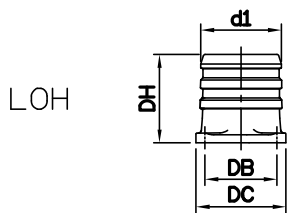

Dimensions-inch

Weight:lb

Model	A	B	C	D	E	DB	WT1	Optional Outlet Accessories				
								LOH	LOT	LOF	LKF	LOC
80HDG21.5 1Ø	10¼	7½	7⅝	23⅜	21½	3⅞	90	LOH3-98	LOT3-98	LOF3-150-160*98	LKF3-150*98	LOC3-150*98
80HDG21.5 3Ø	10¼	7½	7⅝	21⅝	19¾	3⅞	79	LOH3-98	LOT3-98	LOF3-150-160*98	LKF3-150*98	LOC3-150*98
80HDG22.2 1Ø	10¼	7½	7⅝	24½	22⅝	3⅞	99	LOH3-98	LOT3-98	LOF3-150-160*98	LKF3-150*98	LOC3-150*98
80HDG22.2 3Ø	10¼	7½	7⅝	21⅝	19¾	3⅞	88	LOH3-98	LOT3-98	LOF3-150-160*98	LKF3-150*98	LOC3-150*98
80HDG23.7 3Ø	10¼	7½	7⅝	22⅝	20⅝	3⅞	99	LOH3-98	LOT3-98	LOF3-150-160*98	LKF3-150*98	LOC3-150*98

L.W.L.:Lowest Running Water Level

WT1:Pump Weight(Without Cable)

DIMENSIONS

NO: SOHDG000000-00

MODEL: Outlet (3"~6")

OUTLET CONNECTION

Model	mm		inch	
	DB	DC	DB	DC
1.5~3.7kW	98	89	3 7/8	3 1/2
5.5~7.5kW	127	112	5	4 1/8

OPTIONAL OUTLET ACCESSORIES

LOH	Dimensions-mm				kg	Dimensions-inch				b
	d1	DB	DC	DH		d1	DB	DC	DH	
LOH3-98	80	98	89	100	2	3	3 7/8	3 1/2	3 15/16	4
LOH3-127	80	127	112	110	2	3	5	4 7/16	4 5/16	4
LOH4-127	100	127	112	110	3	4	5	4 7/16	4 5/16	7
LOH6-127	150	127	112	172	5	6	5	4 7/16	6 3/4	11

LOT	Dimensions-mm				kg	Dimensions-inch				b	Thread Available		
	d2	DB	DC	DH		d2	DB	DC	DH		Weight		
LOT3-98	80	98	89	80	2	3	3 7/8	3 1/2	3 1/8	4	PF	PT	NPT
LOT3-127	80	127	112	85	2	3	5	4 7/16	3 3/8	4	PF	PT	NPT
LOT4-127	100	127	112	85	2	4	5	4 7/16	3 3/8	4	PF	PT	NPT
LOT6-127	150	127	112	140	4	6	5	4 7/16	5 1/2	9	PF	PT	NPT