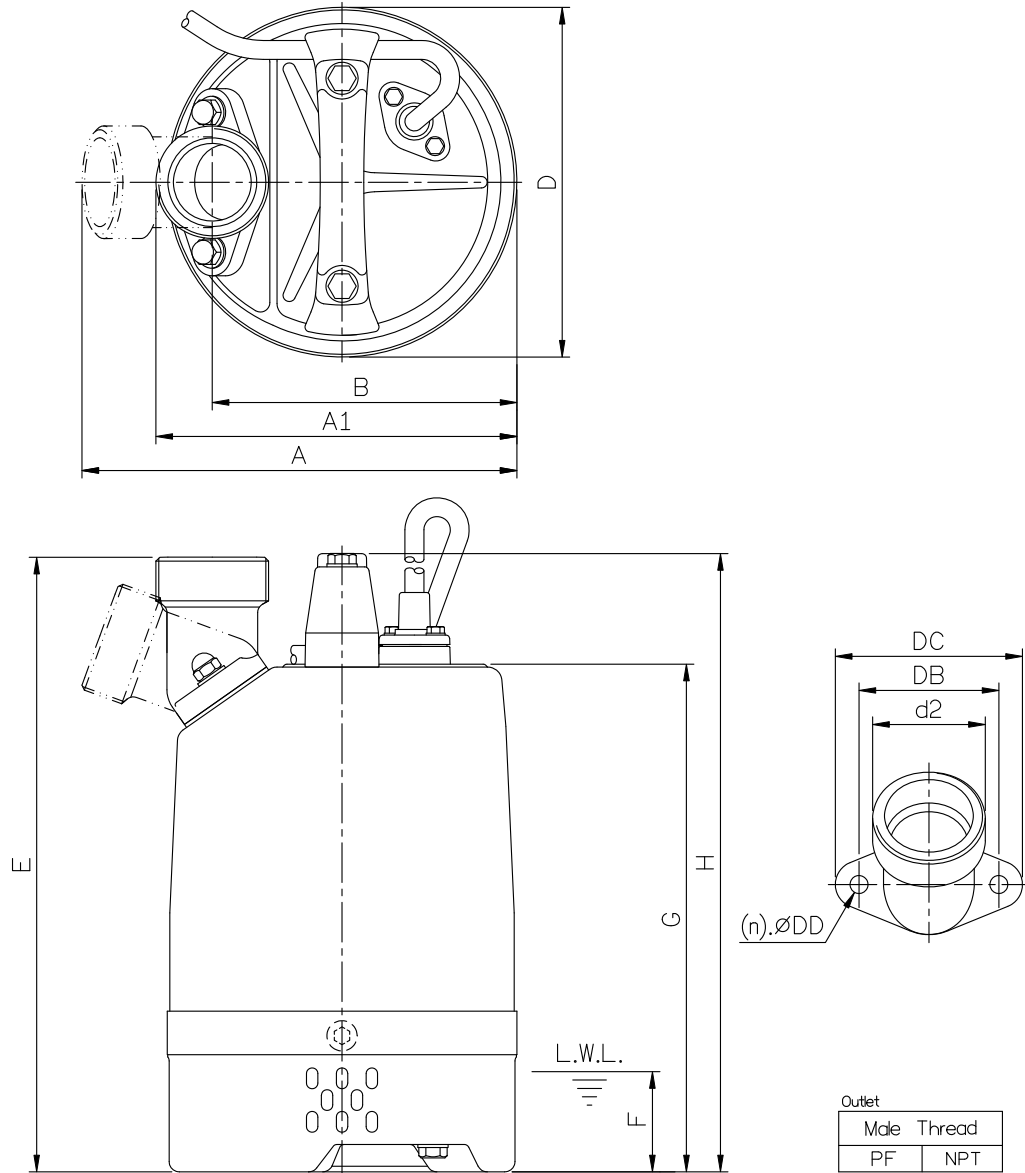

DIMENSIONS

No: S2GD0208013-00

MODEL: GD-400 & GD-750

1Ø

Outlet	
Male Thread	
PF	NPT

Dimensions—mm

Weight:Kg

Model	A	A1	B	D	E	F	G	H	WT1	Outlet	d2	DB	DC	DD	(n)QTY
GD-400	230	191	161	185	303	50	247	305	10.5	LOT2-74	50	74	99	9	2
GD-750	230	191	161	185	325	50	269	327	12.6	LOT2-74	50	74	99	9	2

Dimensions—inch

Weight:Lbs

Model	A	A1	B	D	E	F	G	H	WT1	Outlet	d2	DB	DC	DD	(n)QTY
GD-400	9 ¹ / ₁₆	7 ¹ / ₂	6 ⁵ / ₁₆	7 ⁵ / ₁₆	11 ¹⁵ / ₁₆	2	9 ³ / ₄	12	23	LOT2-74	2	2 ¹⁵ / ₁₆	3 ³ / ₈	3 ⁵ / ₁₆	2
GD-750	9 ¹ / ₁₆	7 ¹ / ₂	6 ⁵ / ₁₆	7 ⁵ / ₁₆	12 ³ / ₁₆	2	10 ⁹ / ₁₆	12 ⁷ / ₁₆	28	LOT2-74	2	2 ¹⁵ / ₁₆	3 ³ / ₈	3 ⁵ / ₁₆	2

L.W.L.:Lowest Running Water Level

WT1:Pump Weight(Without Cable)