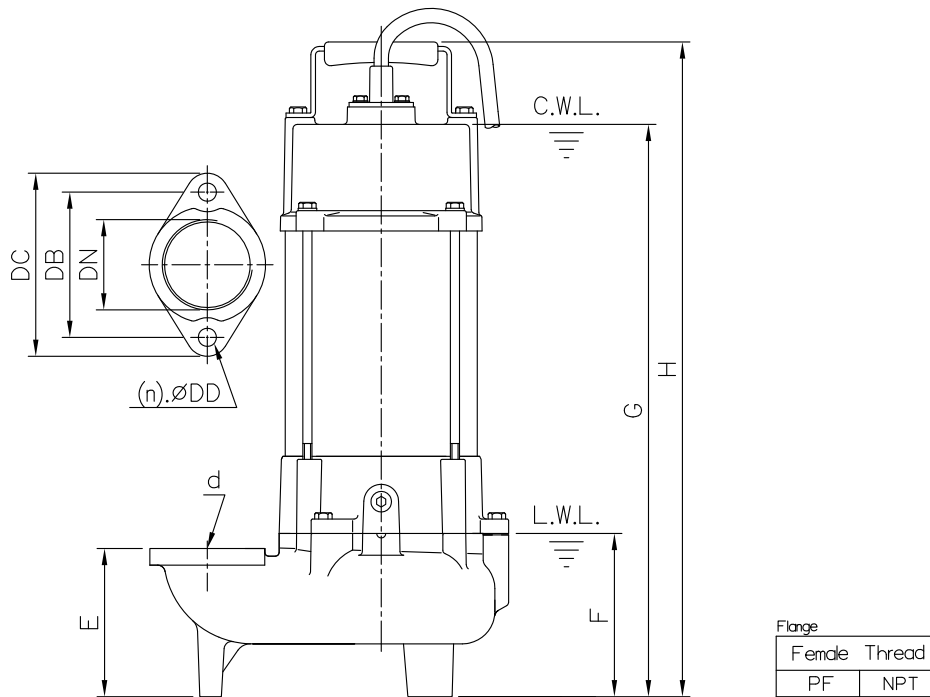

DIMENSIONS

No: S2SFU208A30-00

MODEL: 50SFU2.4A(SF-05AU) & 50SFU2.8A(SF-21AU)

1Ø & 3Ø

Dimensions-mm

Weight:kg

| Model | d | A | B | D | E | F | G | H | WT1 | Elbow (Flange) Set | DN | DB | DC | DD | (n)QTY | WT2 |
|-----------------------|----|-----|-----|-----|----|-----|-----|-----|-----|--------------------|----|----|-----|----|--------|-----|
| 50SFU2.4A(SF-05AU) 1Ø | 50 | 237 | 199 | 153 | 98 | 108 | 379 | 433 | 15 | ESF2-96K | 50 | 96 | 121 | 12 | 2 | 1 |
| 50SFU2.8A(SF-21AU) 1Ø | 50 | 237 | 199 | 153 | 98 | 108 | 379 | 433 | 16 | ESF2-96K | 50 | 96 | 121 | 12 | 2 | 1 |
| 50SFU2.4A(SF-05AU) 3Ø | 50 | 237 | 199 | 153 | 98 | 108 | 379 | 433 | 14 | ESF2-96K | 50 | 96 | 121 | 12 | 2 | 1 |
| 50SFU2.8A(SF-21AU) 3Ø | 50 | 237 | 199 | 153 | 98 | 108 | 379 | 433 | 15 | ESF2-96K | 50 | 96 | 121 | 12 | 2 | 1 |

Dimensions-inch

Weight:lb

| Model | d | A | B | D | E | F | G | H | WT1 | Elbow (Flange) Set | DN | DB | DC | DD | (n)QTY | WT2 |
|-----------------------|---|--------------------------------|---------------------------------|---|-------------------------------|-------------------------------|----------------------------------|---------------------------------|-----|--------------------|----|-------------------------------|-------------------------------|-----|--------|-----|
| 50SFU2.4A(SF-05AU) 1Ø | 2 | 9 ⁵ / ₁₆ | 7 ¹³ / ₁₆ | 6 | 3 ⁷ / ₈ | 4 ¹ / ₄ | 14 ¹⁵ / ₁₆ | 17 ¹ / ₁₆ | 33 | ESF2-96K | 2 | 3 ³ / ₄ | 4 ³ / ₄ | 1/2 | 2 | 1 |
| 50SFU2.8A(SF-21AU) 1Ø | 2 | 9 ⁵ / ₁₆ | 7 ¹³ / ₁₆ | 6 | 3 ⁷ / ₈ | 4 ¹ / ₄ | 14 ¹⁵ / ₁₆ | 17 ¹ / ₁₆ | 35 | ESF2-96K | 2 | 3 ³ / ₄ | 4 ³ / ₄ | 1/2 | 2 | 1 |
| 50SFU2.4A(SF-05AU) 3Ø | 2 | 9 ⁵ / ₁₆ | 7 ¹³ / ₁₆ | 6 | 3 ⁷ / ₈ | 4 ¹ / ₄ | 14 ¹⁵ / ₁₆ | 17 ¹ / ₁₆ | 31 | ESF2-96K | 2 | 3 ³ / ₄ | 4 ³ / ₄ | 1/2 | 2 | 1 |
| 50SFU2.8A(SF-21AU) 3Ø | 2 | 9 ⁵ / ₁₆ | 7 ¹³ / ₁₆ | 6 | 3 ⁷ / ₈ | 4 ¹ / ₄ | 14 ¹⁵ / ₁₆ | 17 ¹ / ₁₆ | 33 | ESF2-96K | 2 | 3 ³ / ₄ | 4 ³ / ₄ | 1/2 | 2 | 1 |