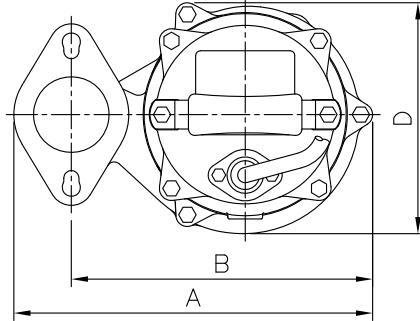

DIMENSIONS

No: S2SFU208A30-00

MODEL: 50SFU2.4A(SF-05AU) & 50SFU2.8A(SF-21AU)

1Ø & 3Ø

Dimensions-mm

Weight:kg

| Model | d | A | B | D | E | F | G | H | WT1 | Elbow (Flange) Set | DN | DB | DC | DD | (n)QTY | WT2 |
|-----------------------|----|-----|-----|-----|----|-----|-----|-----|-----|--------------------|----|----|-----|----|--------|-----|
| 50SFU2.4A(SF-05AU) 1Ø | 50 | 237 | 199 | 153 | 98 | 108 | 379 | 433 | 15 | ESF2-96K | 50 | 96 | 121 | 12 | 2 | 1 |
| 50SFU2.8A(SF-21AU) 1Ø | 50 | 237 | 199 | 153 | 98 | 108 | 379 | 433 | 16 | ESF2-96K | 50 | 96 | 121 | 12 | 2 | 1 |
| 50SFU2.4A(SF-05AU) 3Ø | 50 | 237 | 199 | 153 | 98 | 108 | 379 | 433 | 14 | ESF2-96K | 50 | 96 | 121 | 12 | 2 | 1 |
| 50SFU2.8A(SF-21AU) 3Ø | 50 | 237 | 199 | 153 | 98 | 108 | 379 | 433 | 15 | ESF2-96K | 50 | 96 | 121 | 12 | 2 | 1 |

Dimensions-inch

Weight:lb

| Model | d | A | B | D | E | F | G | H | WT1 | Elbow (Flange) Set | DN | DB | DC | DD | (n)QTY | WT2 |
|-----------------------|---|--------------------------------|---------------------------------|---|-------------------------------|-------------------------------|----------------------------------|---------------------------------|-----|--------------------|----|-------------------------------|-------------------------------|-----|--------|-----|
| 50SFU2.4A(SF-05AU) 1Ø | 2 | 9 ⁵ / ₁₆ | 7 ¹³ / ₁₆ | 6 | 3 ⁷ / ₈ | 4 ¹ / ₄ | 14 ¹⁵ / ₁₆ | 17 ¹ / ₁₆ | 33 | ESF2-96K | 2 | 3 ³ / ₄ | 4 ³ / ₄ | 1/2 | 2 | 1 |
| 50SFU2.8A(SF-21AU) 1Ø | 2 | 9 ⁵ / ₁₆ | 7 ¹³ / ₁₆ | 6 | 3 ⁷ / ₈ | 4 ¹ / ₄ | 14 ¹⁵ / ₁₆ | 17 ¹ / ₁₆ | 35 | ESF2-96K | 2 | 3 ³ / ₄ | 4 ³ / ₄ | 1/2 | 2 | 1 |
| 50SFU2.4A(SF-05AU) 3Ø | 2 | 9 ⁵ / ₁₆ | 7 ¹³ / ₁₆ | 6 | 3 ⁷ / ₈ | 4 ¹ / ₄ | 14 ¹⁵ / ₁₆ | 17 ¹ / ₁₆ | 31 | ESF2-96K | 2 | 3 ³ / ₄ | 4 ³ / ₄ | 1/2 | 2 | 1 |
| 50SFU2.8A(SF-21AU) 3Ø | 2 | 9 ⁵ / ₁₆ | 7 ¹³ / ₁₆ | 6 | 3 ⁷ / ₈ | 4 ¹ / ₄ | 14 ¹⁵ / ₁₆ | 17 ¹ / ₁₆ | 33 | ESF2-96K | 2 | 3 ³ / ₄ | 4 ³ / ₄ | 1/2 | 2 | 1 |