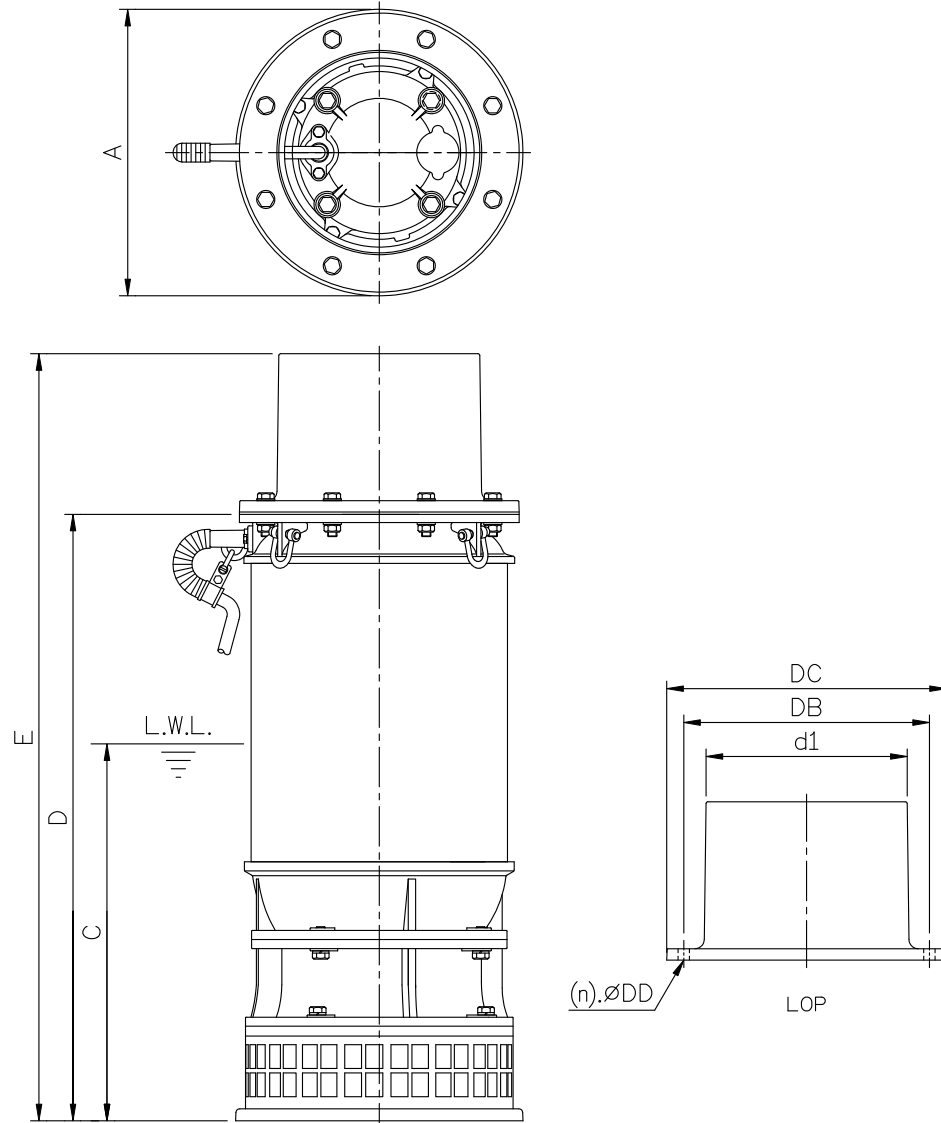

DIMENSIONS

No: SJL00475A30-01

MODEL: L-200A & L-250A

3Ø

Dimensions-mm

Weight:kg

Model	A	C	D	E	WT1 50Hz/60Hz	Outlet	d1	DB	DC	DD	(n)QTY
L-200A	340	400	733	923	116/119	LOP8-285	200	285	330	15	8
L-250A	380	500	802	1015	157/162	LOP10-325	250	325	370	15	8

Dimensions-inch

Weight:lb

Model	A	C	D	E	WT1 50Hz/60Hz	Outlet	d1	DB	DC	DD	(n)QTY
L-200A	13 ³ / ₈	15 ³ / ₄	28 ⁷ / ₈	36 ⁵ / ₁₆	256/262	LOP8-285	7 ⁷ / ₈	11 ¹ / ₄	13	9 ⁹ / ₁₆	8
L-250A	14 ⁵ / ₁₆	19 ¹ / ₁₆	31 ⁹ / ₁₆	39 ⁹ / ₁₆	346/357	LOP10-325	9 ⁹ / ₁₆	12 ³ / ₁₆	14 ³ / ₁₆	9 ⁹ / ₁₆	8

L.W.L.:Lowest Running Water Level WT1:Pump Weight(Without Cable)