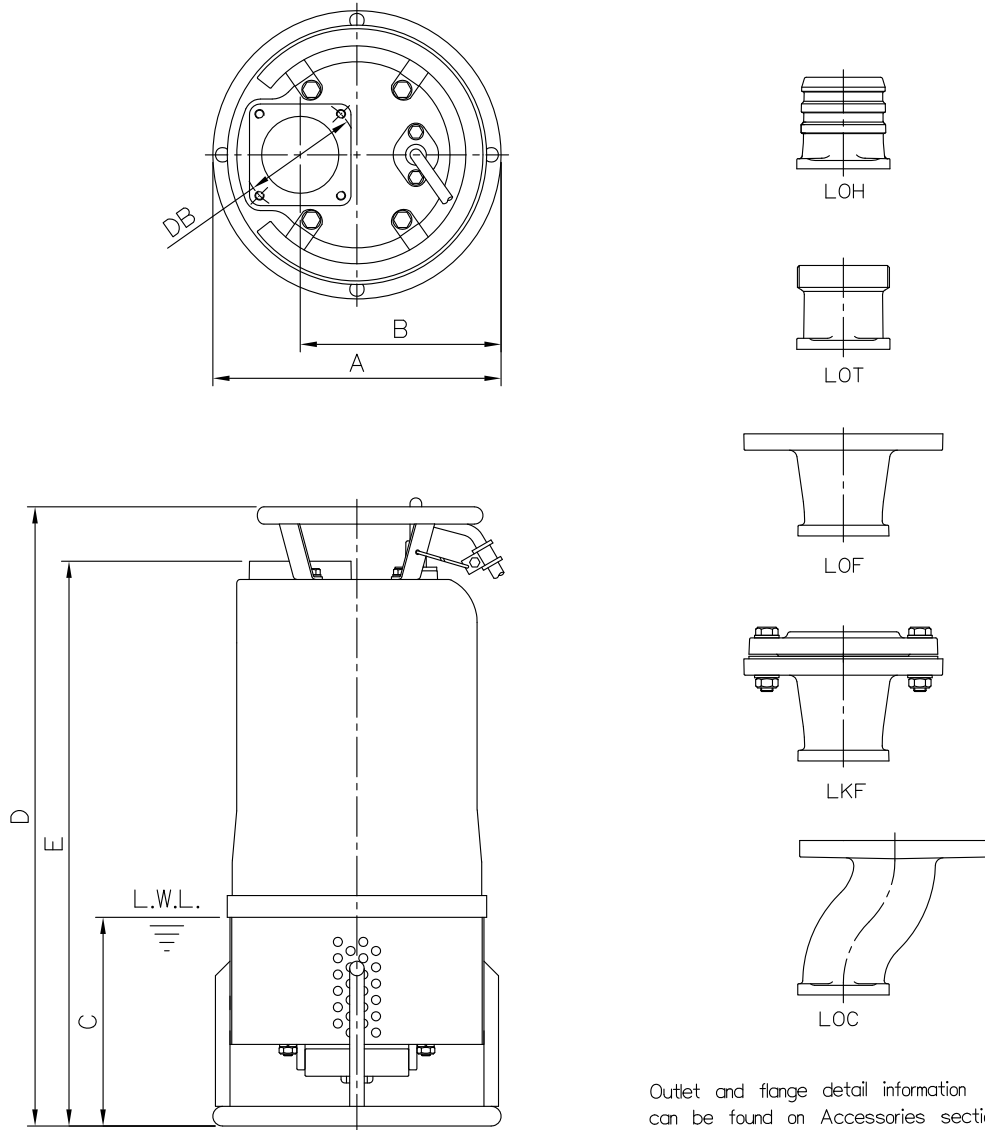

DIMENSIONS

No: S4AGN275030-00

MODEL: 80AGH25.5 & 100AGN25.5/27.5 & 150AGL25.5/27.5

3Ø

Outlet and flange detail information can be found on Accessories section.

Dimensions—mm

Weight:kg

Model	A	B	C	D	E	DB	WT1 50Hz/60Hz	Optional Outlet Accessories				
								LOH	LOT	LOF	LKF	LOC
80AGH25.5	318	221	200	683	623	127	73/70	LOH3-127	LOT3-127	LOF3-150-160*127	LKF3-150*127	LOC3-150*127
100AGN25.5	318	221	200	683	623	127	76/72	LOH4-127	LOT4-127	LOF4-175-190*127	LKF4-175*127	-
100AGN27.5	318	221	200	683	623	127	81/80	LOH4-127	LOT4-127	LOF4-175-190*127	LKF4-175*127	-
150AGL25.5	318	221	200	683	623	127	79/NA	LOH6-127	LOT6-127	LOF6-240*127	LKF6-240*127	-
150AGL27.5	318	221	200	683	623	127	82	LOH6-127	LOT6-127	LOF6-240*127	LKF6-240*127	-

Dimensions—inch

Weight:b

Model	A	B	C	D	E	DB	WT1 50Hz/60Hz	Optional Outlet Accessories				
								LOH	LOT	LOF	LKF	LOC
80AGH25.5	12½	8½ ₁₆	7⅞	26⅞	24½	5	161/154	LOH3-127	LOT3-127	LOF3-150-160*127	LKF3-150*127	LOC3-150*127
100AGN25.5	12½	8½ ₁₆	7⅞	26⅞	24½	5	168/159	LOH4-127	LOT4-127	LOF4-175-190*127	LKF4-175*127	-
100AGN27.5	12½	8½ ₁₆	7⅞	26⅞	24½	5	179/176	LOH4-127	LOT4-127	LOF4-175-190*127	LKF4-175*127	-
150AGL25.5	12½	8½ ₁₆	7⅞	26⅞	24½	5	174/NA	LOH6-127	LOT6-127	LOF6-240*127	LKF6-240*127	-
150AGL27.5	12½	8½ ₁₆	7⅞	26⅞	24½	5	181	LOH6-127	LOT6-127	LOF6-240*127	LKF6-240*127	-

L.W.L.:Lowest Running Water Level

WT1:Pump Weight(Without Cable)